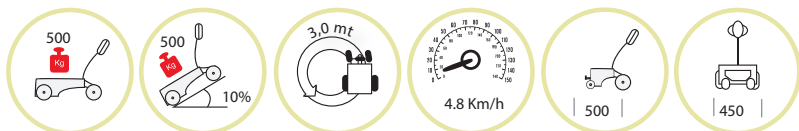

# 5. Kit implemento tracción Motor - rueda Lito 24V 36Ah-20C MTC (2.0)

Kit implemento tracción

Ref.MR36

Este implemento está preparado para traccionar los portaféretos de traslación manual, pasan a ser de tracción eléctrica, el cual podemos desplazar fácilmente sin esfuerzo para los operarios. Es una manera segura y eficaz para trasladar el portaféretos por el cementerio. Rápido y silencioso para su trabajo diario. Fácil manejo y consumo económico.

AUTONOMÍA **15**  
km

**4,5** VELOCIDAD  
km/h

BATERÍA **4,6**  
Kg,  
EXTRAIBLE  
LITIO

REF	Altura Plegado	Ancho Total	Longitud total	Capacidad Arrastre	Autonomia	Peso Total
MR36	1,02 m.	0,45 m.	0,50 m.	500 Kg	15 km.	100 Kg.

## Características

- Motor tracción 24V/10 TAW-Asic.
- Desplazamiento motor de tracción electrofreno imán c.c.
- Traslación electromecánica insonora IMPer.
- Autonomía 8h de trabajo traslación.
- Fabricada en perfiles tubulares de acero.
- Timón Joystick acelerador secuencial.
- Palanca seguridad antiplastamiento operario.
- Acelerador tipo mariposa ambos sentidos de la marcha.
- Potenciómetro velocidad progresiva.
- Velocidad en marcha 4,8 km/h.
- Movable para una sola persona.
- Centralita electrónica seguridades y maniobras.
- Batería Lito extraible 36 Ah. 24V carga rápida.
- Cargador 220 V-12ah.
- Comprobador de batería RB- 0%-100% carga.
- Avisador acústico batería baja con luz.
- Dispositivos de seguridad hombre presente.
- Dispositivo seguridad paro emergencia.
- Dispositivo control puesta en marcha traslación
- Control de sobrepeso con avisadores acústicos.
- Sistema inhabilitación tracción plataforma esta elevada.
- Señal acústica seguridad descenso.
- Pictogramas de riesgos.